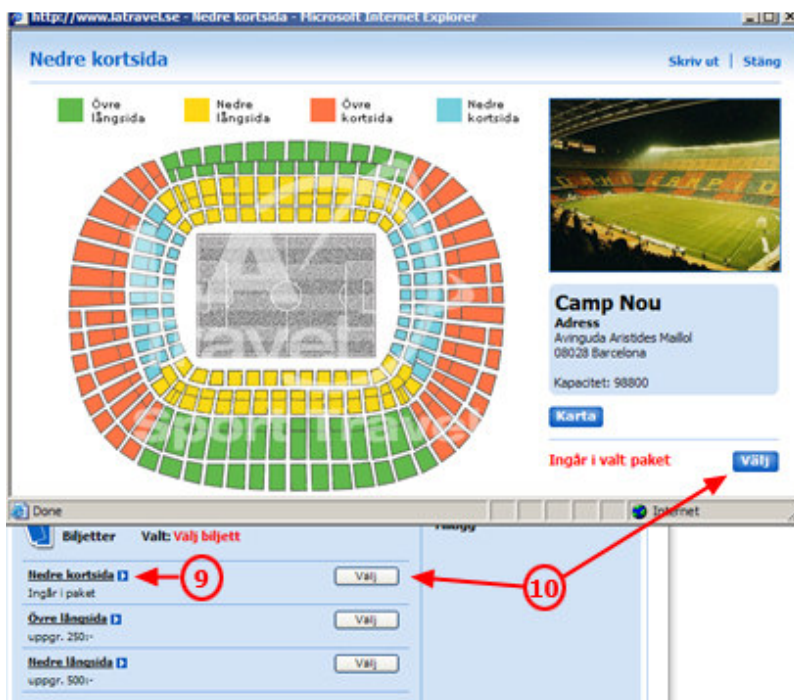

9. Trykk på bilettkategorien for å få se bilder, kart og faktatekst om arenaen. Her kan dere se hvor på arenaen dere sitter i forhold til de ulike bilettkategoriene.

10. Trykk på "velg" knappen for å gjøre deres bilettkategorivalg. Dette bekreftes ved at den røde teksten "velg billett" byttes mot blå tekst med deres billettvalg og en bock etter.