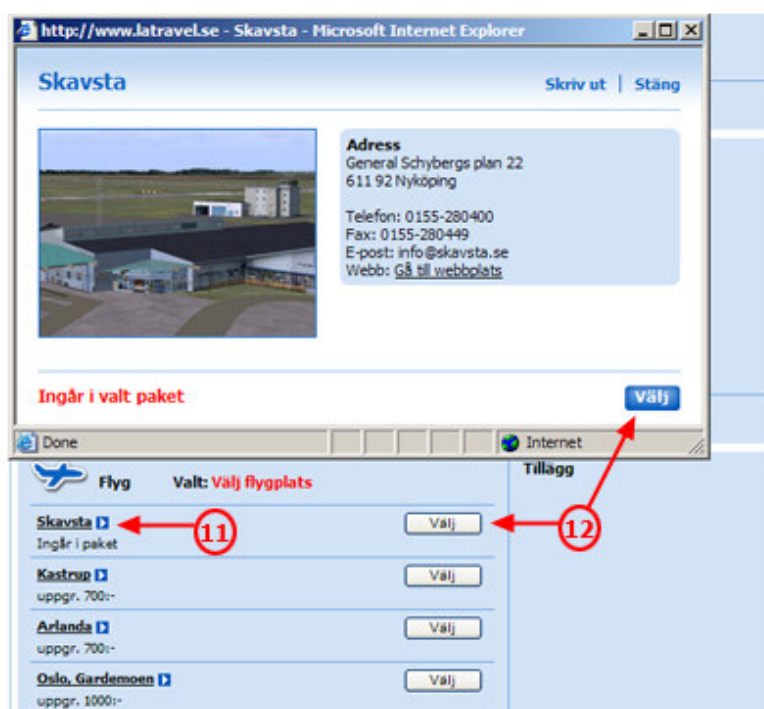

11. Trykk på flyplassen for å få se bilde og faktatekst om flyplassen.

12. Trykk på "velg" knappen for å gjøre deres flyplassvalg. Dette bekreftes ved at den røde teksten "velg flyplass" byttes mot blå tekst med deres flyplassvalg og en bock etter.